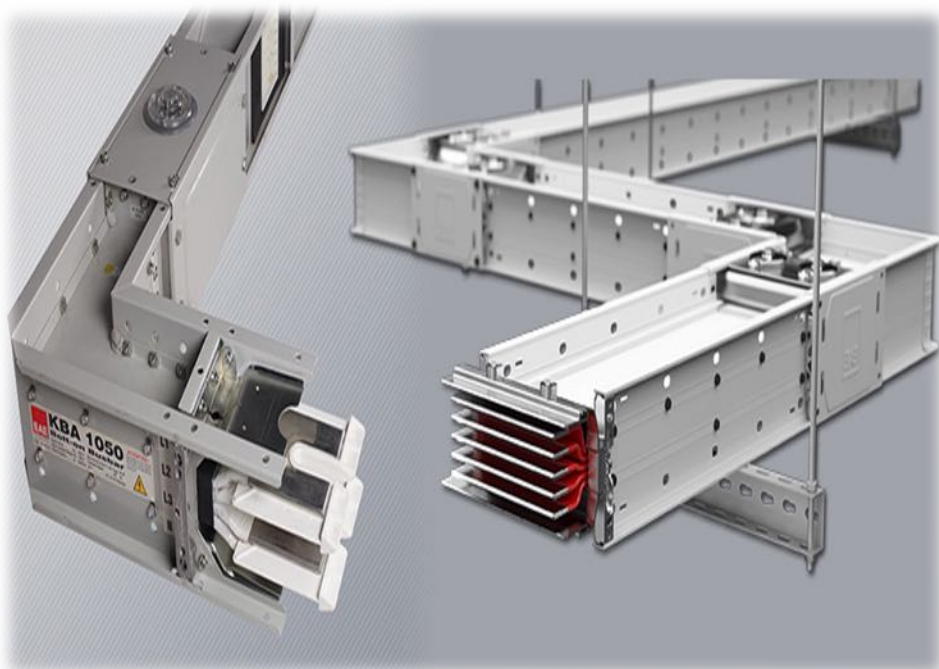

NS - Installation

Im Bereich der Niederspannungsinstallation führen wir alle Produktionen auf 400-V-, 220-V-Niveau durch.

Unsere AG-Bereiche;

- ❖ Herstellung von Erdungssystemen
- ❖ Elektrische Pfannenherstellung
- ❖ Herstellung von Beleuchtung und Fassungen
- ❖ Stromschienen-Fertigung
- ❖ Herstellung von Generatoranlagen
- ❖ Schaltschränke

Generatorinstallation

**Herstellung von
Schaltschränken**

Beleuchtung und Steckdoseninstallation

Sammelschienensysteme

Wannen Produktion

- ❖ Leiterwannen Produktion
- ❖ Drahtwannen Produktion
- ❖ Rostfreiwannen Produktion