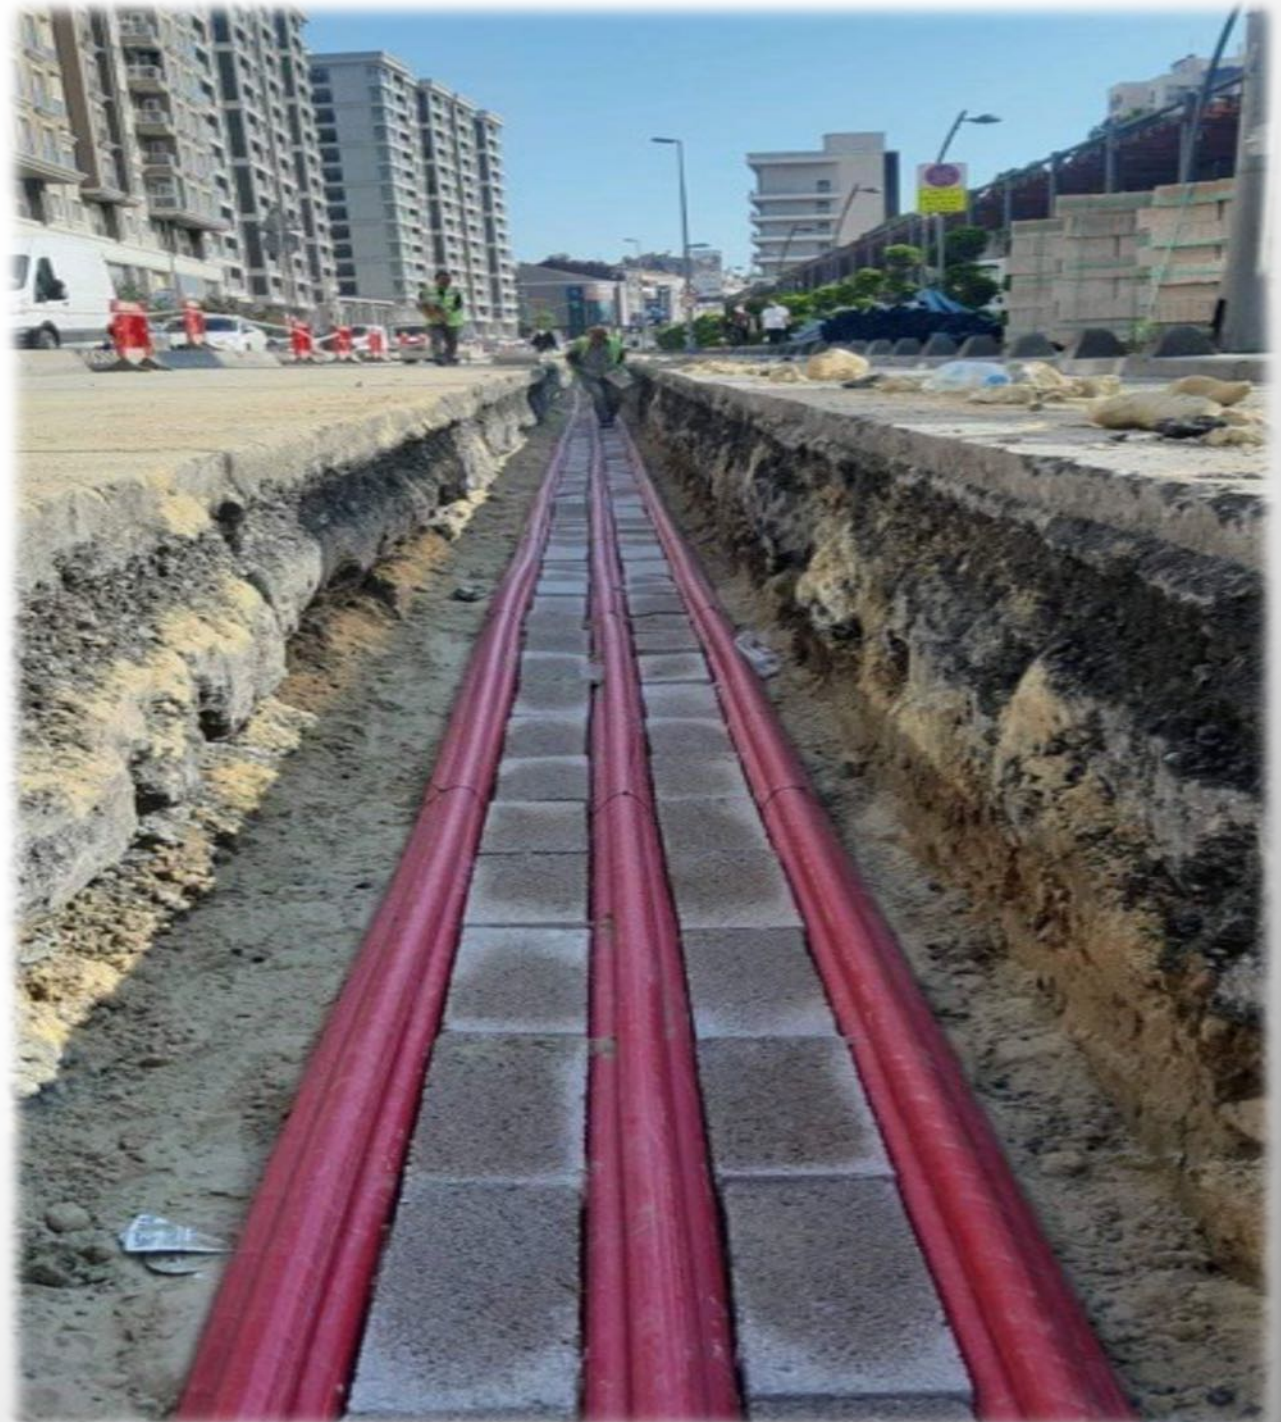

Mittelspannung Tranche, Herstellung von Horizontalbohrungen und Oberleitung

- ❖ Ausgrabungen
- ❖ Horizontales Bohren
- ❖ Herstellung von XLPE-Kabeln
- ❖ Keystone, Warnband und Sandverlegung