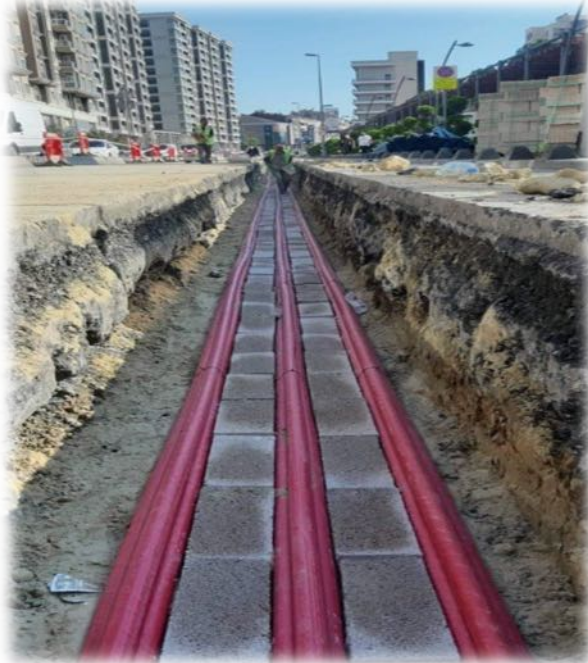

OG TESİSATI

Orta gerilimi tesisat alanında, 6,3 kV, 15 kV ve 34,5 kV gerilim seviyelerinde tüm alt yapı imalatlarını yapmaktadır.

Tranşe, Yatay Sondaj İmalatı & Havai Hat

- ❖ Kazı İşleri
- ❖ Yatay Sondaj
- ❖ XLPE Kablo İmalatı
- ❖ Kilit Taşı, İkaz Bandı ve Kum Serilmesi